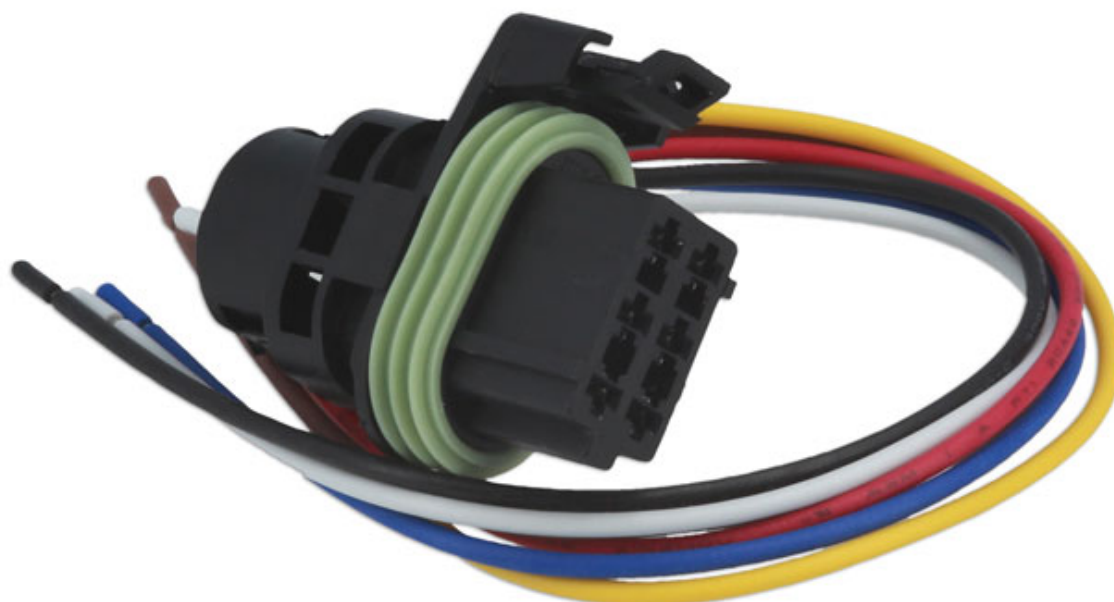

Connecteur électrique Renault pour pompe carburant - 2

Additional Information

- Connecteur électrique Renault pour pompe carburant
- A utiliser avec le code constructeur OE 7700253265
- Connecteur 6 voies
- Taille du faisceau : 20cm
- Faisceau de remplacement de l'assortiment Ref 37616